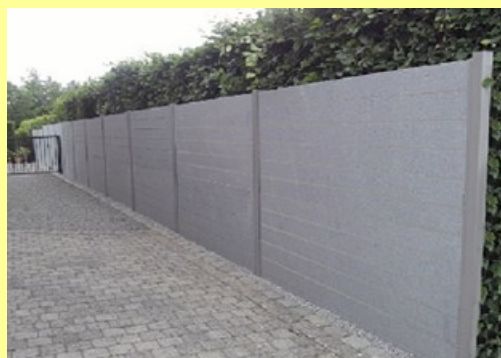

Langs een inrit / grijze graniet