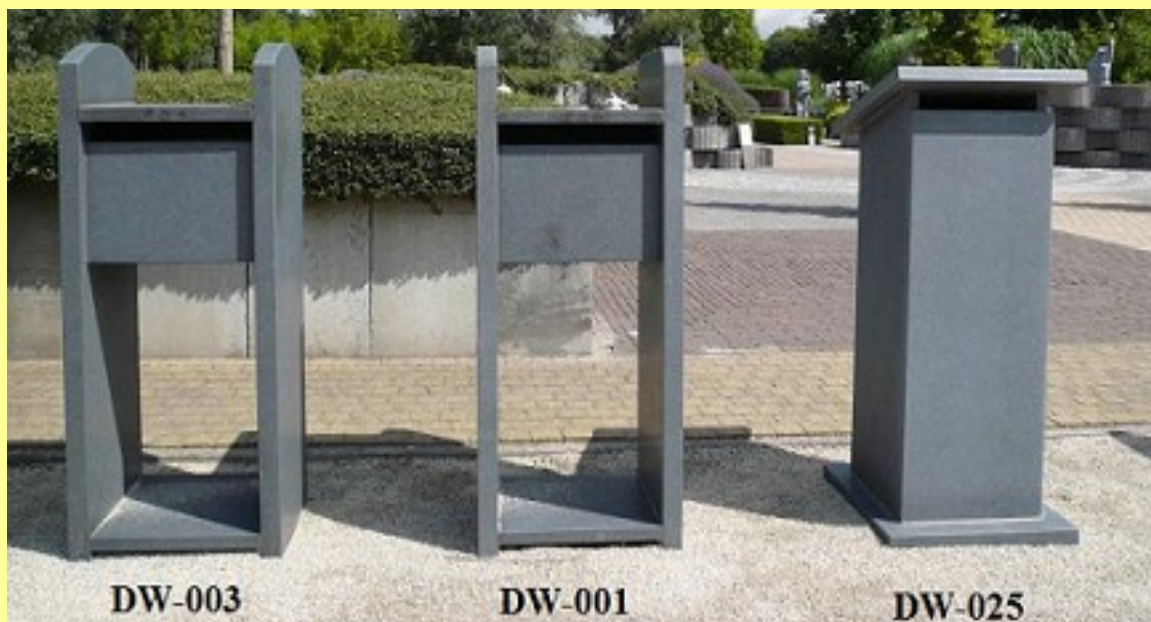

DW-003

DW-001

DW-025